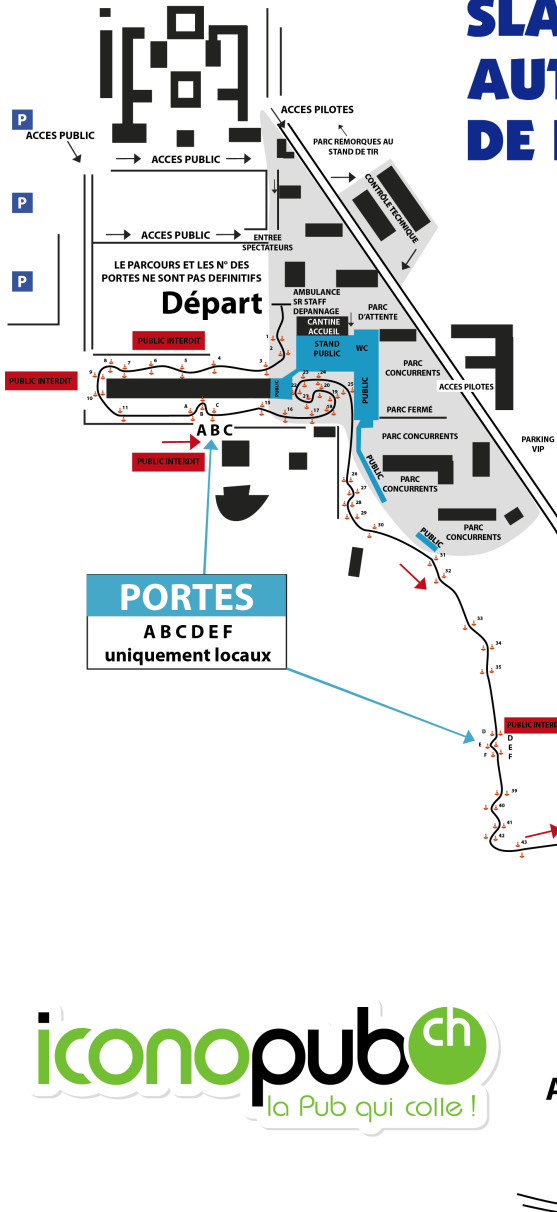

SLALOM AUTOMOBILE DE BIÈRE

Samedi: 77 portes
Dimanche: 71 portes

PORTES
ABCDEF
uniquement locaux

iconopubch
la Pub qui colle !